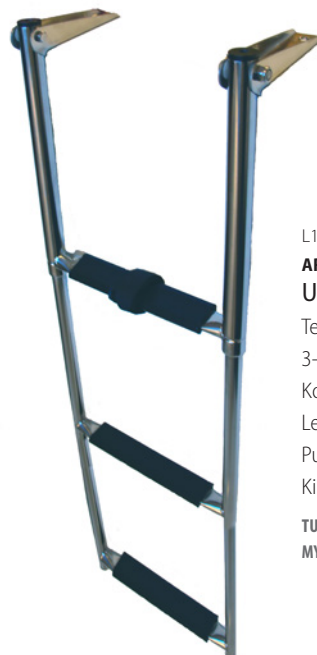

L1030

6 430022 586574

**ARCTIC MARINE
UIMAPORRAS 3-ASKELMAA**

Teleskooppimalli kiinnitetään uimatason päälle 3-askelmaa avattuna 86cm

Koottuna 37cm

Leveys 29,3

Putket 32/25/19mm

Kiinnitys pulteilla uimatasoon

TUOTEKOKO CM / KG: 37 x 30 x 10 / 2,8
MYNTIERÄ: 1