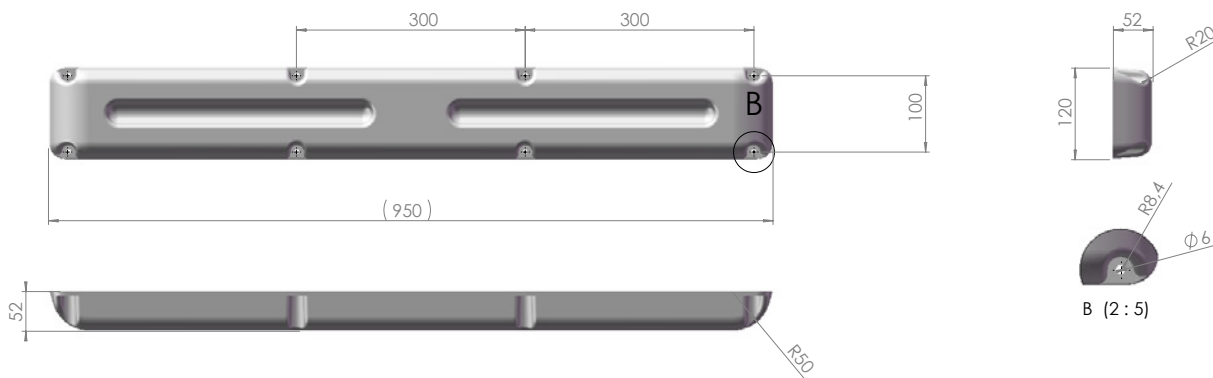

LAITURISUOJA MINIMULTIDOCK

Laituriin kiinteästi kiinnitettävä lepuutin, joka ehkäisee naarmujen syntymistä veneeseen rantauduttaessa tai veneen liikehtiessä aaltojen tai tuulen vaikutuksesta venepaikalla. Törmäyssuojan koko 950 x 120 mm.

TUOTEKOKO CM / KG: 95 x 12 x 6 / 1,7
MYNTIERÄ: 10