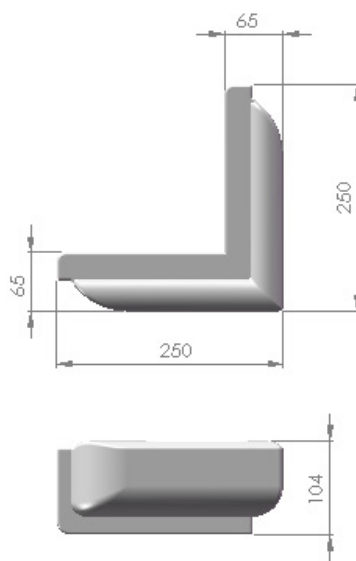

**DANFENDER
LAITURISUOJA KULMA**

Laiturin kulmatörmäyssuoja. Ponttoon.

TUOTE + PAKKAUS KOKO CM / KG: 25 x 25 x 10 / 0,71

TUOTEKOKO CM / KG: 25 x 25 x 10 / 0,7

MYNTIERÄ: 10

54252501 // LAITURISUOJA KULMA VALKOINEN

5 705563 508066

54252507 // LAITURISUOJA KULMA HARMAA

54252509 // LAITURISUOJA KULMA
TUMMANSININEN

5 705563 508080

**DANFENDER
LAITURISUOJA SUORA**

TUOTE + PAKKAUS KOKO CM / KG: 6,5 x 50 x 10 / 0,71

TUOTEKOKO CM / KG: 6,5 x 50 x 10 / 0,7

MYNTIERÄ: 10

54501001 // LAITURISUOJA SUORA VALKOINEN

5 705563 508035

54501009 // LAITURISUOJA SUORA
TUMMANSININEN

5 705563 508059