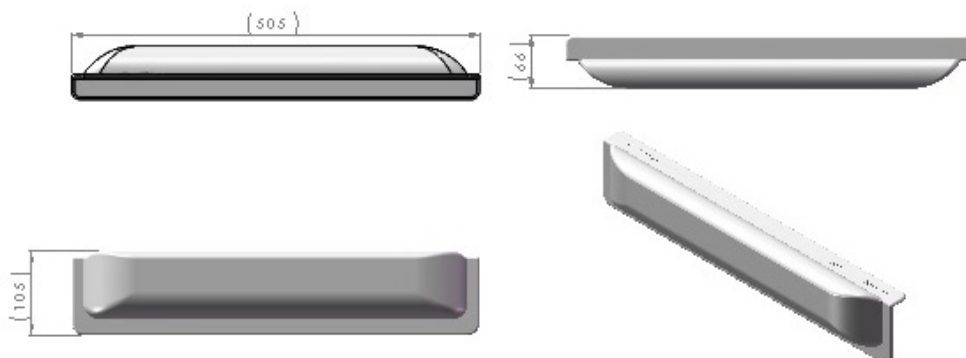

**DANFENDER
LAITURISUOJA KULMA**

Laiturin kulmatörmäyssuoja. Ponttoon.

TUOTE + PAKKAUS KOKO CM / KG: 25 x 25 x 10 / 0,71

TUOTEKOKO CM / KG: 25 x 25 x 10 / 0,7

MYNTIERÄ: 10

54252501 // LAITURISUOJA KULMA VALKOINEN

5 705563 508066

54252507 // LAITURISUOJA KULMA HARMAA

54252509 // LAITURISUOJA KULMA
TUMMANSININEN

5 705563 508080

**DANFENDER
LAITURISUOJA SUORA**

TUOTE + PAKKAUS KOKO CM / KG: 6,5 x 50 x 10 / 0,71

TUOTEKOKO CM / KG: 6,5 x 50 x 10 / 0,7

MYNTIERÄ: 10

54501001 // LAITURISUOJA SUORA VALKOINEN

5 705563 508035

54501009 // LAITURISUOJA SUORA
TUMMANSININEN

5 705563 508059