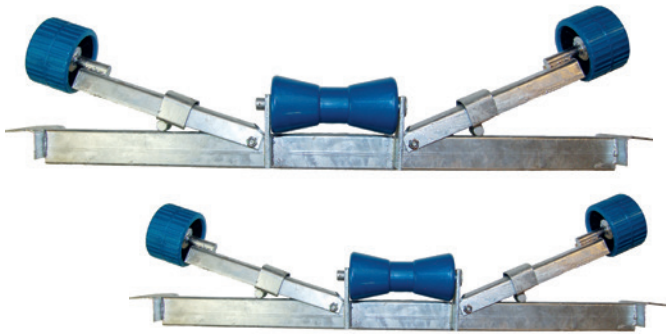

UUTUUS

6 418536 025888

9554

**ARCTIC MARINE
VENETELA 900MM KANTAVUUS
400KG KUUMASINKITTY**

Kuumasinkityn venetelan maksimikuorma on 400 kg. Leveys 900mm. Rullien tukiraudan kulma säädettävissä. PU (Eva) rulla. Materiaali vahvuus 2,5mm. Paino 5,5kg

TUOTE + PAKKAUS KOKO CM / KG:
Brown box, 13x91x22 / 6

TUOTEKOKO CM / KG: 11x90x19 / 5,5
MYNTIERÄ: 1

UUTUUS

6 418536 025895

9556

**ARCTIC MARINE
VENETELA 1100MM KANTAVUUS
800KG KUUMASINKITTY**

Kuumasinkityn venetelan maksimikuorma on 800 kg. Leveys 1100mm. Rullien tukiraudan kulma säädettävissä. PU (Eva) rulla. Materiaali vahvuus 2,75mm. Paino 10,2 kg

TUOTE + PAKKAUS KOKO CM / KG:
Brown box, 13x112x22 / 10,7

TUOTEKOKO CM / KG: 12x110x21 / 10,2
MYNTIERÄ: 1