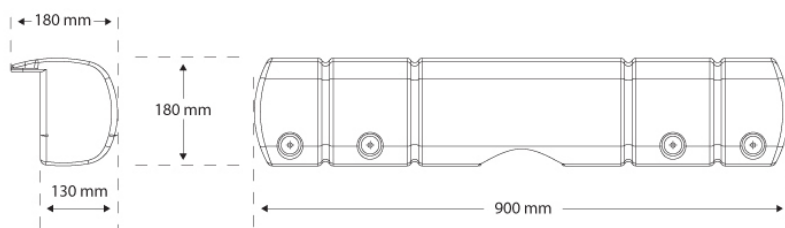

Monipuolisesti mukautuva suoja kaikkiin laiturityyppeihin.

Laiturisuoja on varustettu metalliventtiilillä. Erikoisen rakenteen ansiosta se voidaan muokata laiturin kulmien suojaaksi.

DANFENDER LAITURISUOJA

Laituriin kiinteästi kiinnitettävä lepuutin, joka ehkäisee naarmujen syntymistä veneeseen rantauduttaessa tai veneen liikehtiessä aaltojen tai tuulen vaikutuksesta venepaikalla. Törmäyssuojan koko 950 x 180 mm. Laiturisuojaan voidaan integroida Lepuuttaja heavy 520.

TUOTEKOKO CM / KG: 90 x 18 x 3,51
MYNTIERÄ: 10

54073501 // LAITURISUOJA VALKOINEN

5 705563 507519

54073509 // LAITURISUOJA TUMMANSININEN

5 705563 507496